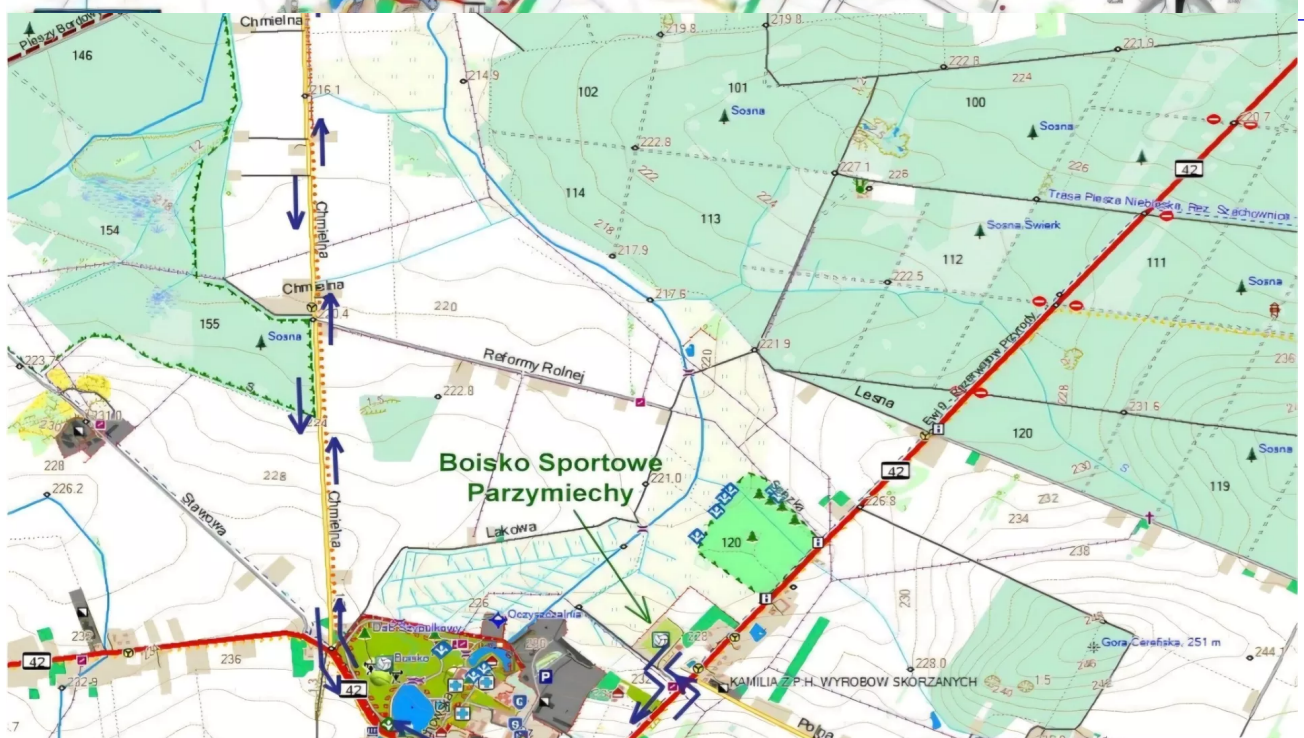

- [Udostępnij: Facebook](#)
- [Drukuj](#)
- [PDF](#)

[Więcej aktualności](#)